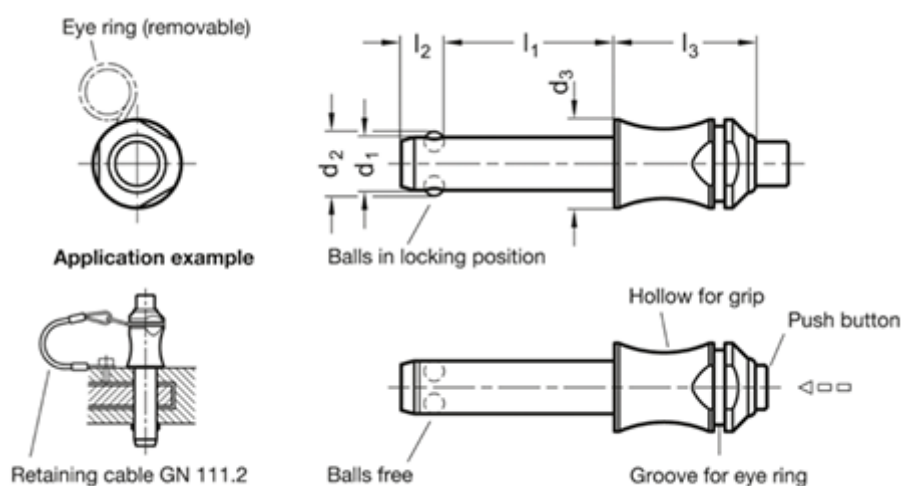

Varenummer: 20016645
Beskrivelse: E+G kuglepallås
GN 113.3-8-35

Mål

d1	-0.04/-0.08	= 8
d2		= 9.5
d3		= 14
l3		= 27
l1	+0.6	= 35
l2	±1	= 8.2
Load i (N)		= 38
Vægt i (g)		= 40